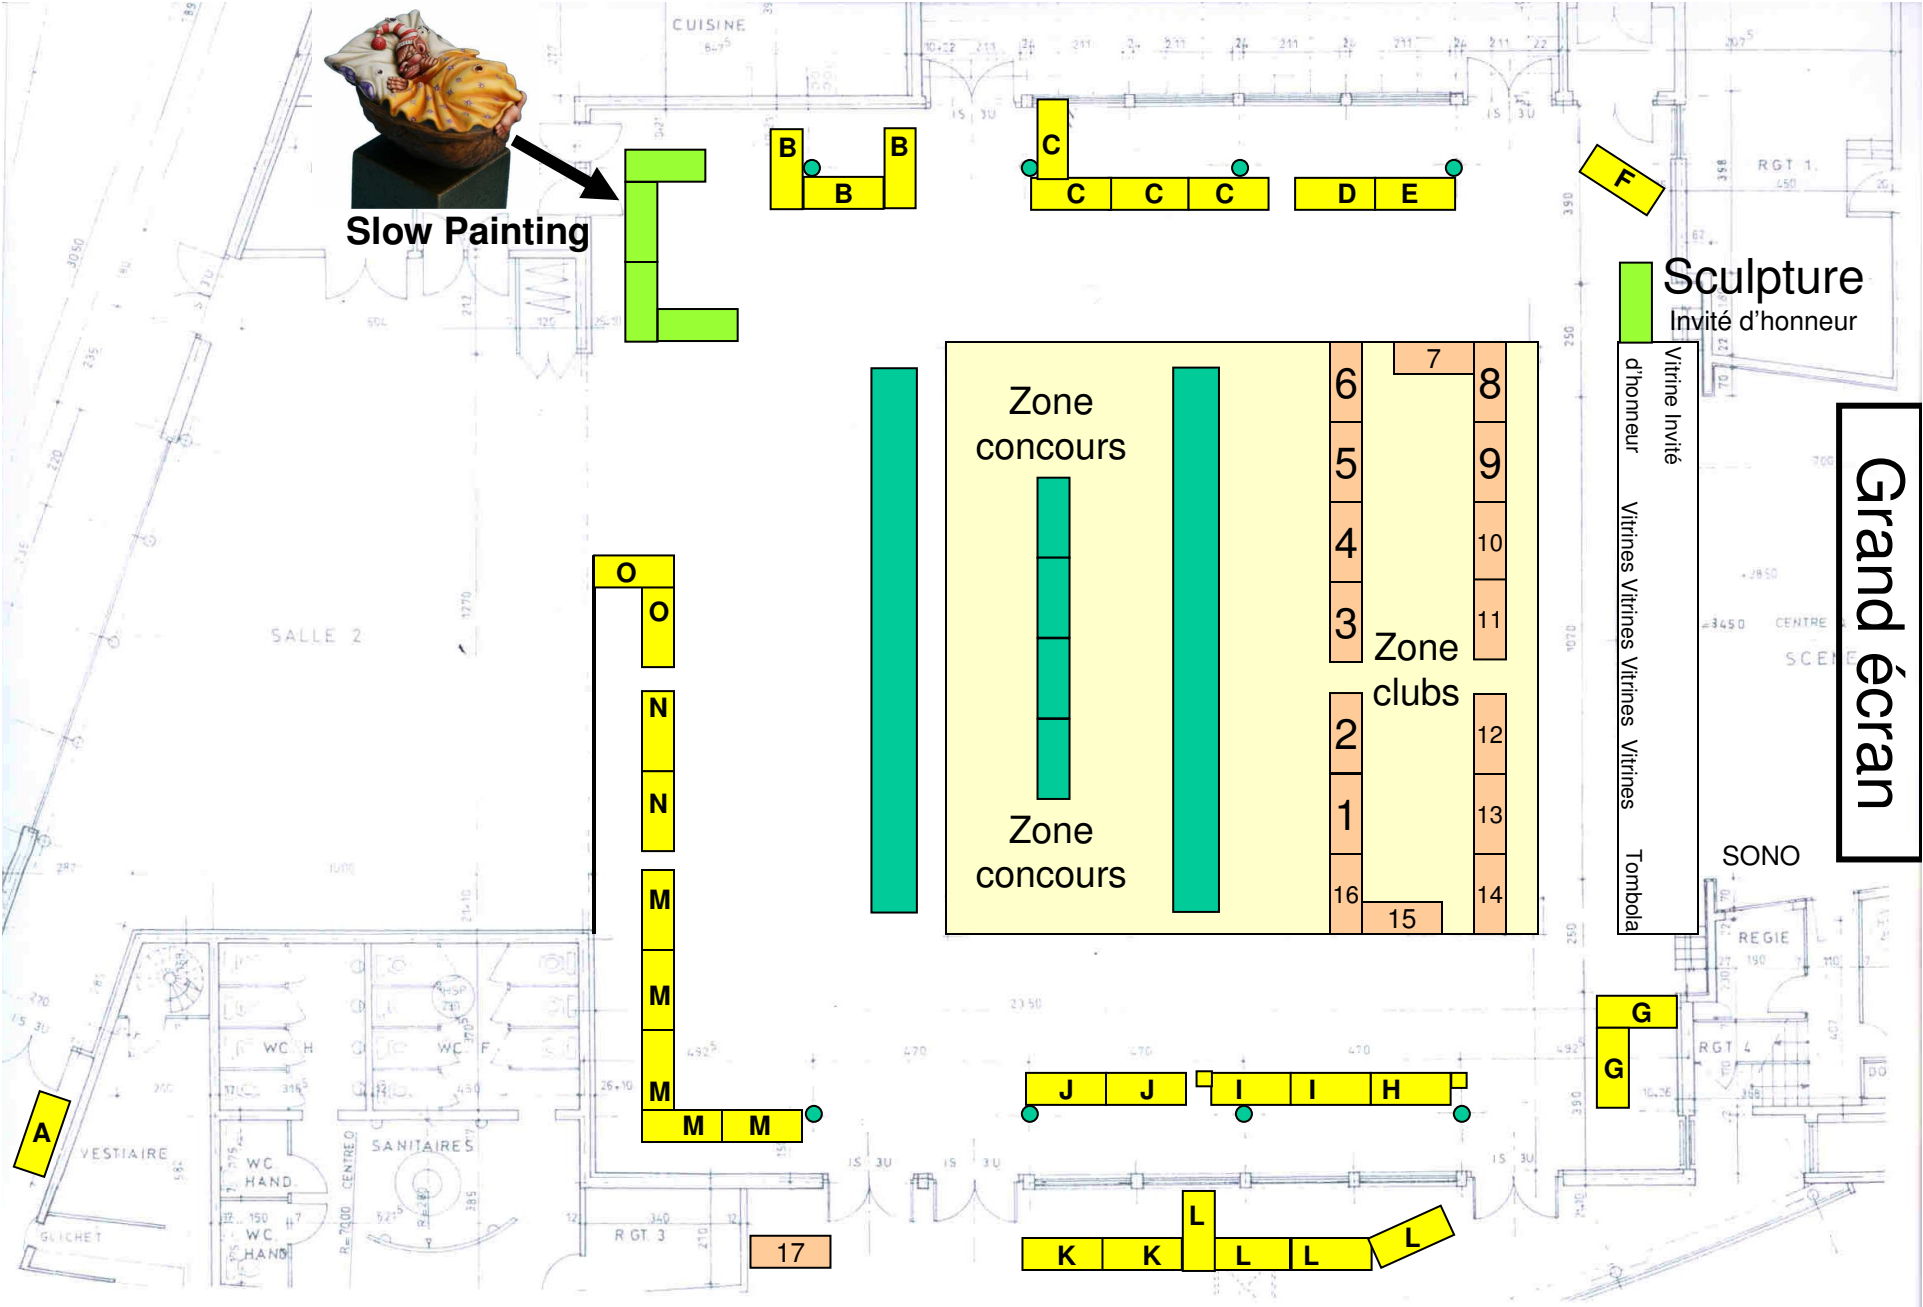

OPEN de BRETAGNE 2009

Les professionnels sont autour des zones concours et clubs

Slow Painting

Sculpture
Invité d'honneur

Grand écran

Vitrine Invité
d'honneur
Vitrines Vitrines Vitrines Vitrines
Tombola

SONO

G
G

17

Professionnels OPEN 2009 :

- A → Mr BOIDIN (4 tables) le samedi
- B → HISTOREX (3 tables)
- C → CINE-VIDEO (4 tables)
- D → MAOW MINIATURES (1 table)
- E → LTR EDITIONS (1 table)
- F → Mr QUERAUD « Papy socles » (1 table)
- G → Mr BECAVIN (2 tables)
- H → Le TEMPLE du JEU (2 tables)
- I → FENRYLL (1 table)
- J → PRINCE – AUGUST (2 tables)
- K → JMD (2 tables)
- L → MULTIREX (4 tables)
- M → LE LIVRE CHEZ VOUS (5 tables)
- N → PHEBUS MAQUETTES (2 tables)
- O → L'EBENUISIER (2 tables)

Professionnels OPEN 2009 :

A → Bouquiniste Route Napoléon, livres anciens et figurines (4 tables) le dimanche

B → HISTOREX (3 tables)

C → CINE-VIDEO (4 tables)

D → MAOW MINIATURES (1 table)

E → LTR EDITIONS (1 table)

F → Mr QUERAUD « Papy socles » (1 table)

G → Mr BECAVIN (2 tables)

H → Le TEMPLE du JEU (2 tables)

I → FENRYLL (1 table)

J → PRINCE – AUGUST (2 tables)

K → JMD (2 tables)

L → MULTIREX (4 tables)

M → LE LIVRE CHEZ VOUS (5 tables)